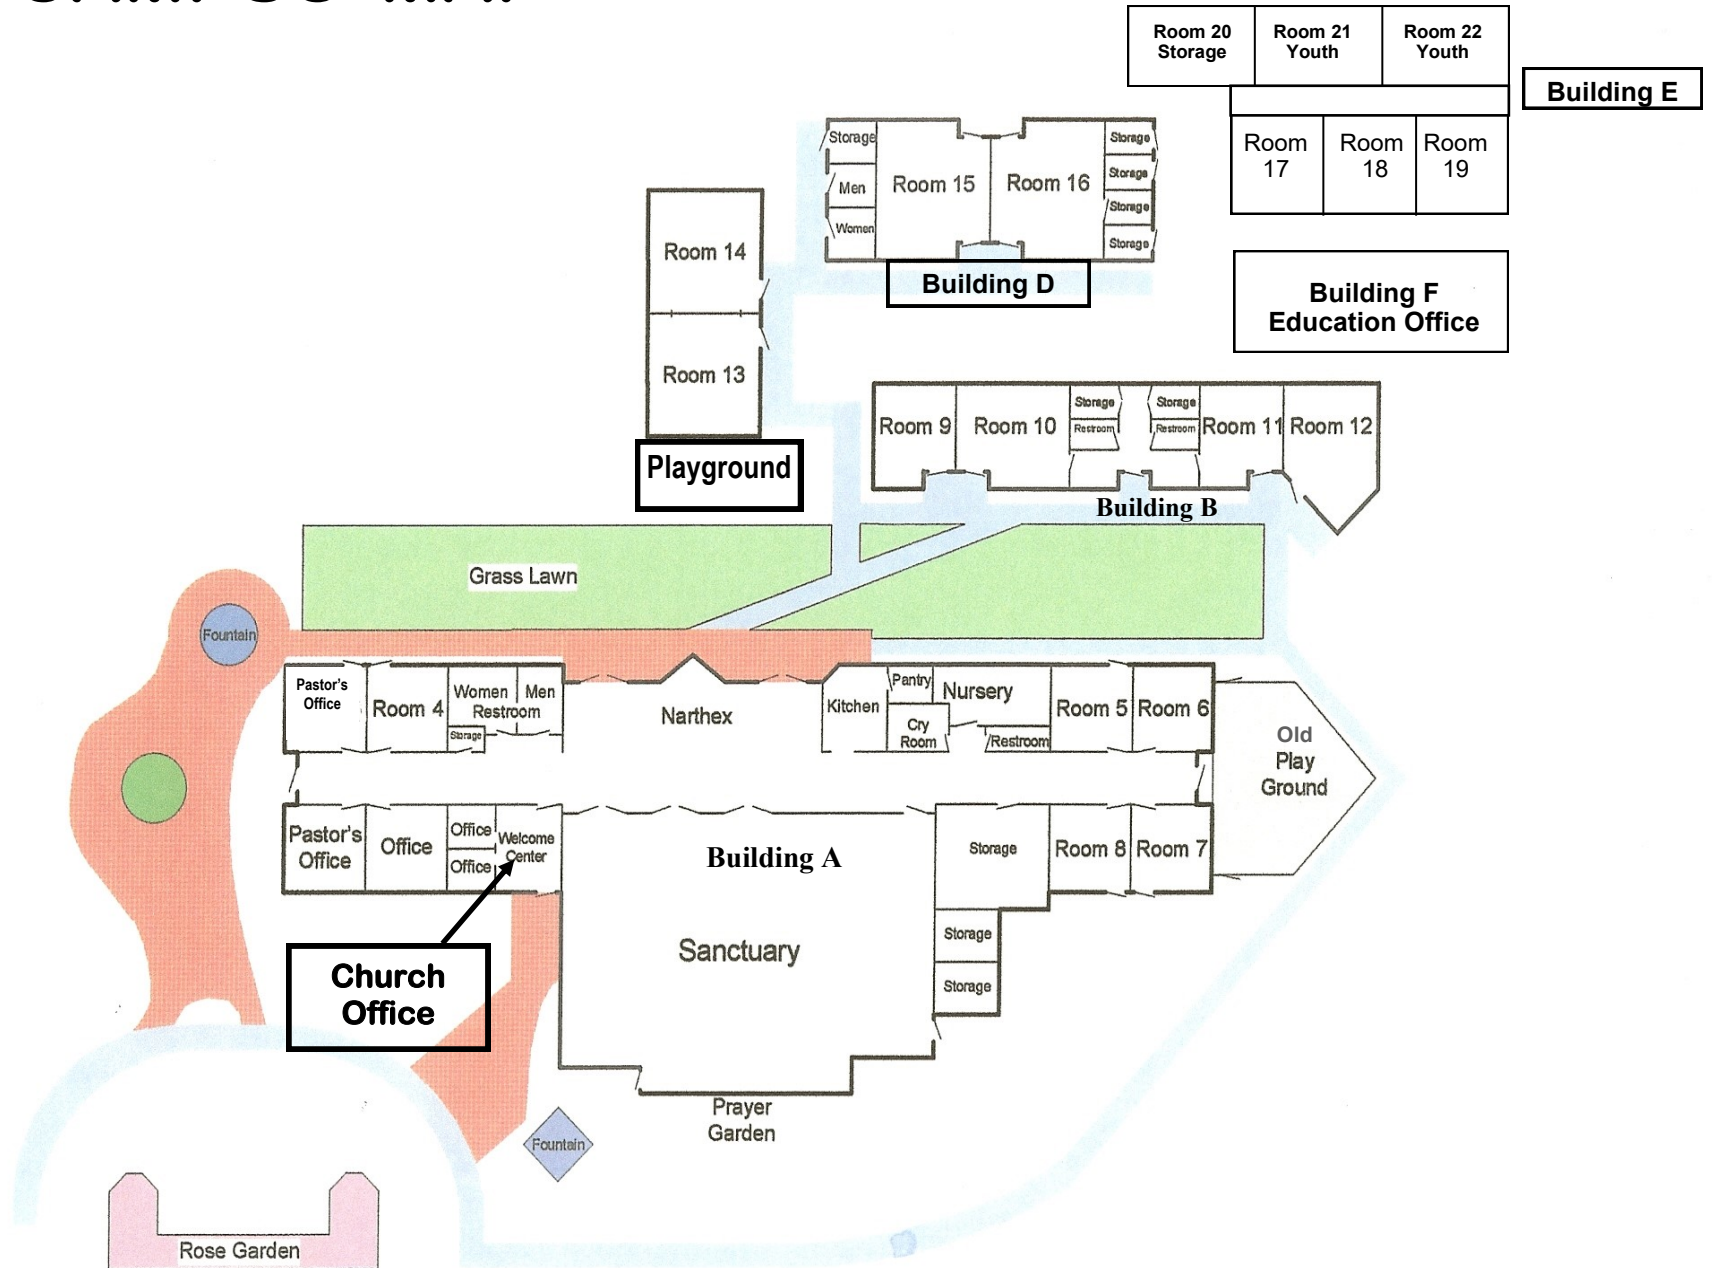

# DOVE CAMPUS MAP

**Dove of the Desert UMC**  
 7201 W. Beardsley Road  
 Glendale, AZ 85308  
 623-572-7334  
[www.doveofthedesert.com](http://www.doveofthedesert.com)